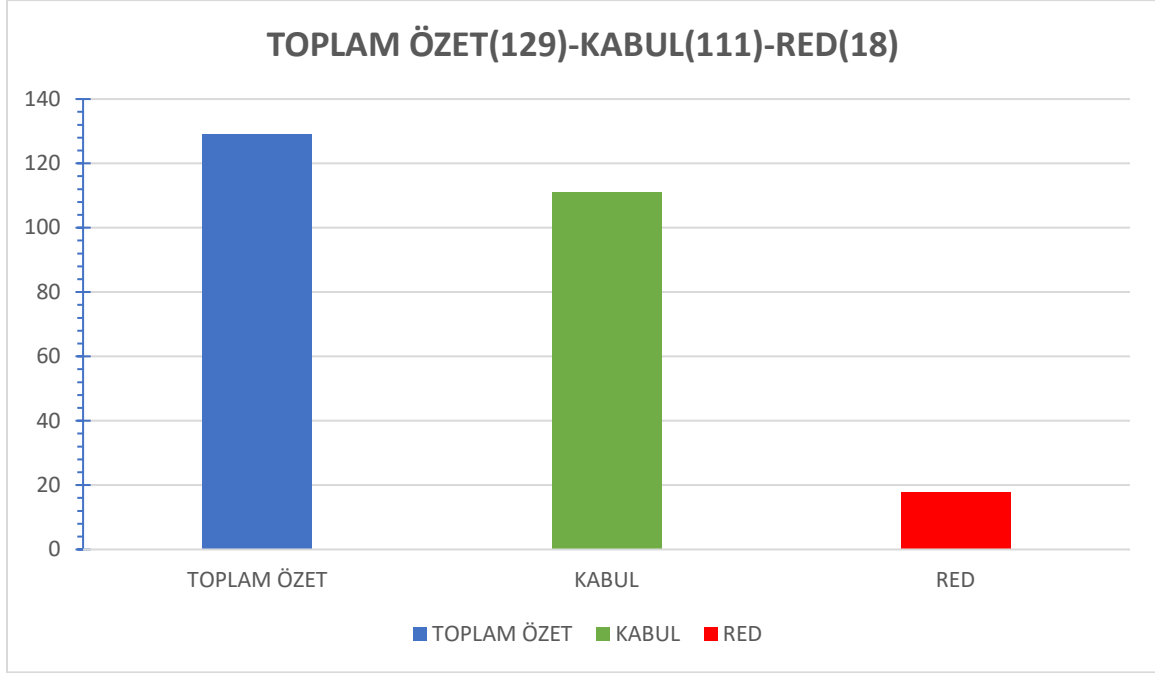

	Toplam Katılım	Aktif Katılım
Bilim-Düzenleme Kurulu	43	32
Danışman Öğretmen	40	34
Öğrenci	346	203
Tüm Katılım	429	269

Katılım Sağlayan Okullar	Sözlü Sunum	Poster Sunum	Toplam
İbrahim Hakkı Fen Lisesi	25	4	29
Hınıs Fen Lisesi	16	7	23
Oltu Fen Lisesi	16	-	16
Atatürk Üniv. Vakıf Okulları. Fen Lisesi	15	-	15
Özel Elit Fen Lisesi	10	-	10
Necmettin Erbakan Fen Lisesi	6	-	6
Özel Güneş Kız Fen Lisesi	4	2	6
Özel Açı Fen Lisesi	2	1	3
Horasan Fen Lisesi	2	1	3